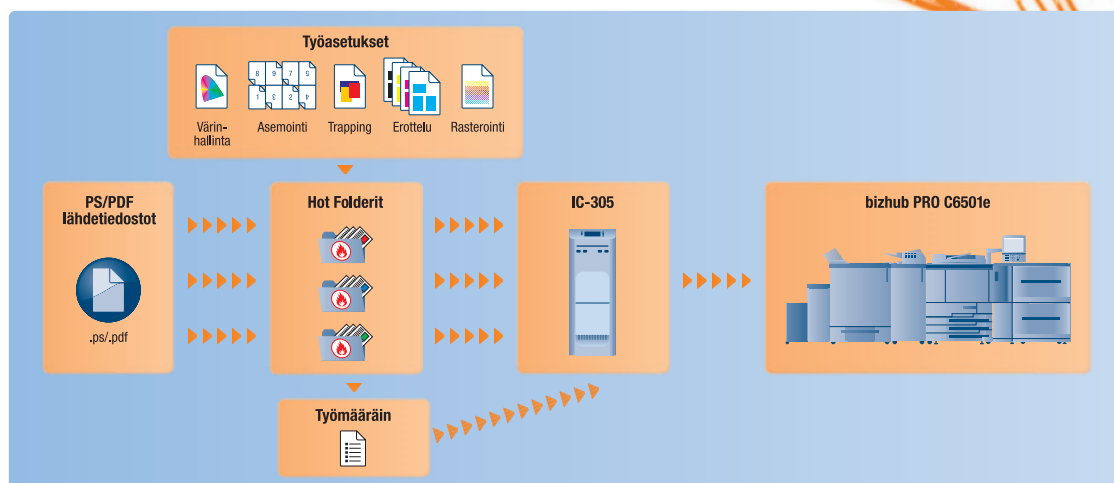

→ Lisäominaisuuksia (optiot)

- EFI Fiery Graphic Arts Package Premium -ohjelmisto yhdistää kaikki erikoistyökalut, joita tarvitaan värinhallinnassa, haasteellisissa vedostustehtävissä ja työnkulun valvonnassa
- EFI Color Profiler -sarja varmistaa väriprofiilien onnistuneen luomisen, visualisoinnin, testauksen ja muokkauksen
- EFI Compose make-ready työkalu tarjoaa valmiit työkalut ja kehittyneet visualisointivälineet vaativien dokumenttien koostamiseen
- EFI Impose antaa rajattomat asemointivalmiudet ja sisältää esikatselun, vedostulostuksen ja kontrolliliuskat virheiden minimoimiseksi

→ Hot Folder -sovelluksia

→ Teknisiä tietoja

Laitteisto

- Intel Core 2 Duo @ 2.13 GHz
- 160 GB SATA kiintolevy
- 1.0 GB muisti
- CD-DVD R/W
- Windows XPe OS SP2
- Fiery System 8 Release 2 ohjelmisto
- 2 USB-porttia

Sivunkuvaus

- AdobePostScript Level 1, 2, 3
- Adobe PDF 1.4, 1.5, 1.6, 1.7, PDFX
- EPS
- TIFF, TIFF/IT, JPEG
- PPML
- Fiery FreeForm/Fiery FreeForm 2.1
- VPS

Käyttöympäristö

- Windows 2000/XP/Vista
- Macintosh OSX tai uudempi

- Ilmoitettujen ominaisuuksien ja toimintojen tuki sekä saatavuus riippuvat käyttöjärjestelmästä, sovelluksista, verkkoprotokollista sekä verkon ja järjestelmien kokoonpanosta.
- Jotkut laitepiirroksat sisältävät lisälaitteita.
- Ominaisuuksia ja tarvikkeita koskevat tiedot perustuvat esitteen painatushetkellä käytössä olevaan informaatioon ja voivat muuttua ilman ennakkoilmoitusta.
- Konica Minolta pidättää oikeuden kaikkiin hintoihin ja teknisiin tietoihin muutoksiin ilman ennakkoilmoitusta.
- Microsoft, Windows ja Windows-logo ovat Microsoft Corporationin tuotemerkkejä tai rekisteröimiä tuotemerkkejä Yhdysvalloissa ja muissa maissa.
- Muut tuotemerkit tai rekisteröidyt tuotemerkit kuuluvat niiden omistajille.