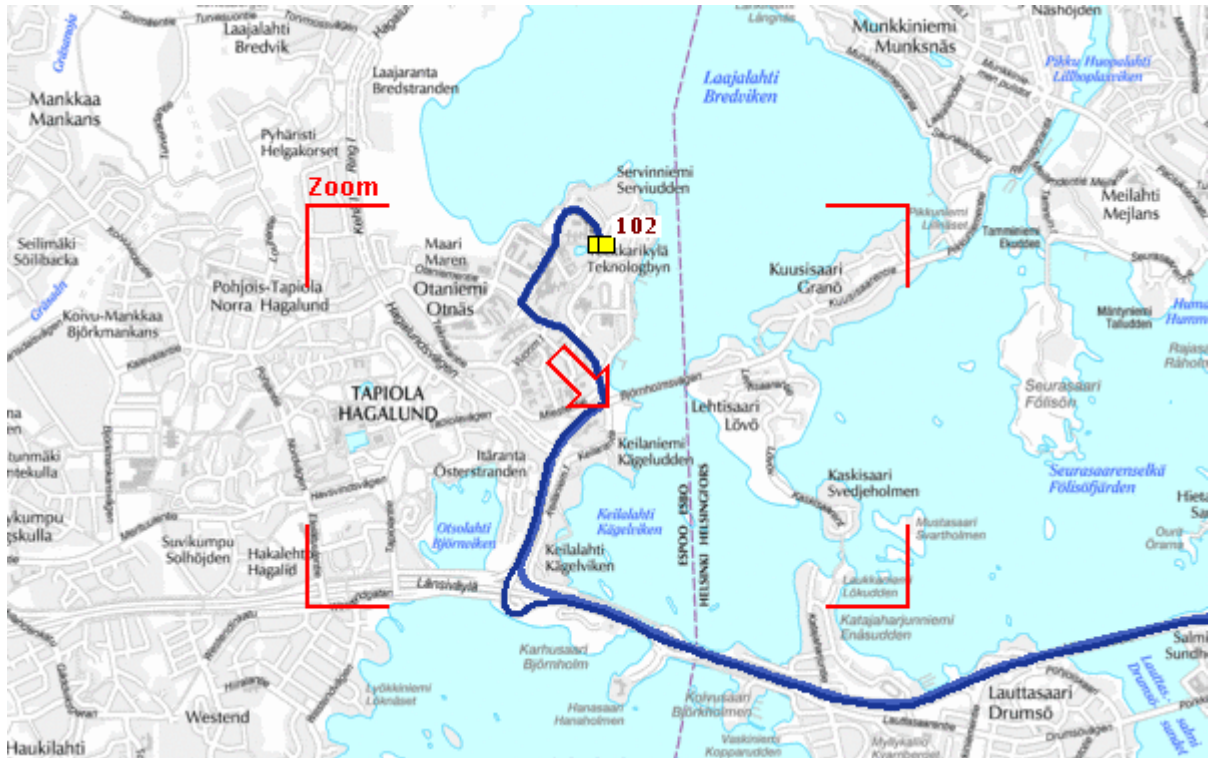

Julkinen liikenne Konica Minolta Keilarantaan

Keilaniemeen pääsee kätevästi julkisen liikenteen busseilla:

- **Kampista** Keilarantaan pääsee suoraan busseilla 102, 102T ja 103.
- **Tapiolasta** Keilarantaan pääsee mm. busseilla 194, 195, 505 ja 510.
– Lisäksi eri bussilinjoja yhdistelemällä pääsee perille.

Lisätietoja linjoista, reiteistä ja aikatauluista:
Toimistomme osoite Keilarannassa:

www.ytv.fi
Keilaranta 17 C

102:n reittimalli:

103:n reittimalli: